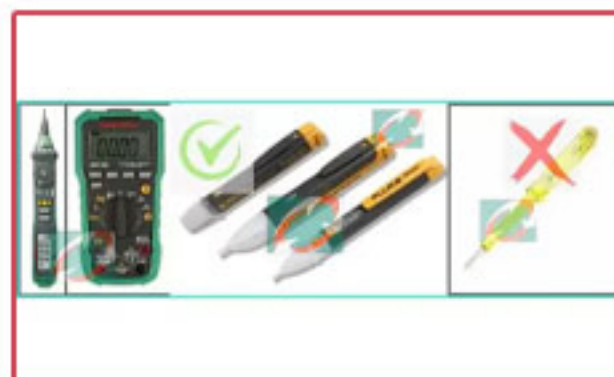

NCV ฟังก์ชันนี้
ใช้งานยังไงให้ถูกต้อง

Hot clip

Tips แนะนำ

วิธีการตั้งค่า
การเปิด-ปิดรายสัปดาห์
ของ TR610 TOP3

วิธีการตั้งค่าการเปิด-ปิดรายสัปดาห์ TR610 TOP3