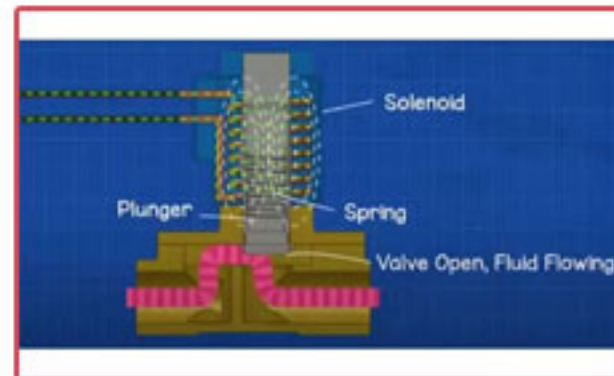

สินค้าแนะนำ

นาฬิกาตั้งเวลาแบบดิจิทัล

รุ่น : SIMPLEXA 601 top

News & Activities

TIC ได้รับเชิญให้ร่วมออกบูธ
ในงานสัมมนามาตรฐานวิทยา CQI-9 จ.ชลบุรี
โดยสถาบันมาตรฐานวิทยาแห่งชาติ (มว.)

Tip แนะนำ

ความสำคัญของลำดับเฟส
และวิธีการวัดเฟส

การต่อสาย Sensor แสง
เข้ากับเครื่องควบคุม
LUNA 110 Plus ทำอย่างไร?

หลักการทำงาน
และ การแบ่งประเภท
ของโซลินอยด์วาล์ว

NCV ฟังก์ชันนี้
ใช้งานยังไงให้ถูกต้อง

Hot clip

Tips แนะนำ

วิธีการตั้งค่า
การเปิด-ปิดรายสัปดาห์
ของ TR610 TOP3