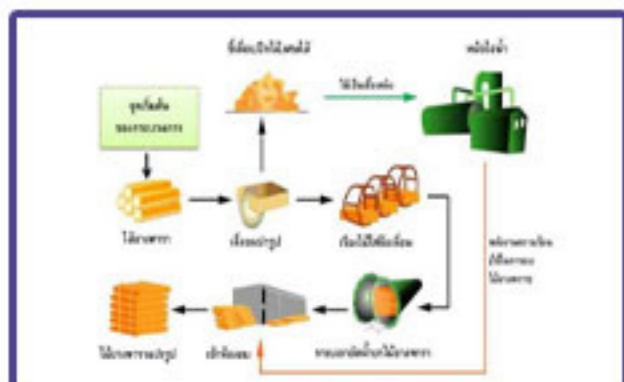

สินค้าแนะนำ

Power supply รุ่น : 6EP1332-1SH71 SIEMENS

Hot clip

Tips แนะนำ

การคืนค่าโรงงาน Factory Reset Pressure sensor

การคืนค่าโรงงาน Factory Reset Pressure sensor

News&Activities

บริษัท เทคโนโลยี อินสตรูเมนต์ จำกัด
จัด raining Road Show #1
เมื่อวันที่ 21-22 สิงหาคม 2567

Tip แนะนำ

การต่อใช้งาน Solinoil Valve 3/2 ไปใช้งาน Piston Valve

การเช็คค่า Alarm เพื่อมาใช้เป็นเอาท์พุทของ SHIMAX

การเพิ่มประสิทธิภาพเตาอบไม้ยางพาราและลดต้นทุนด้วย IIoT

แนะนำ Series Uprox ของ Turck