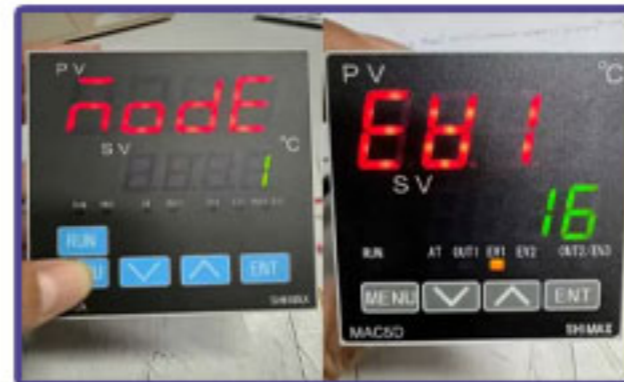

การเช็คค่า Alarm เพื่อมาใช้เป็นเอาท์พุทของ SHIMAX